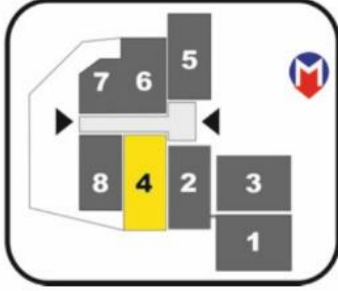

CNREXPO İSTANBUL

Hall 4

LEJAND

ÖNLERİ BOŞ BIRAKILACAKTIR.

- Acil çıkış kapıları
- Yangın dolapları
- Havalandırma Bacaları (w:1.1m)
- Önleri Kapatılamaz Alanlar
- Standart A.Ş Depo

Kolon Ölçüleri :
2.42 x 2.42m

LEGEND

THESE AREAS CANNOT
BE COVERED

- Emergency Exit
- Fire extinguisher
- Air Condition units
(Width: 1.1 m app.)

Pillars: 2.4 x 2.4 m
Pillars: 0.5 x 0.5 m

Kurulabilir Max. Stant Yüksekliği
- Hall Orta Alanlar : 5 m.
- Balkon Altı Yüksekliği : 2.80 m.'dir.