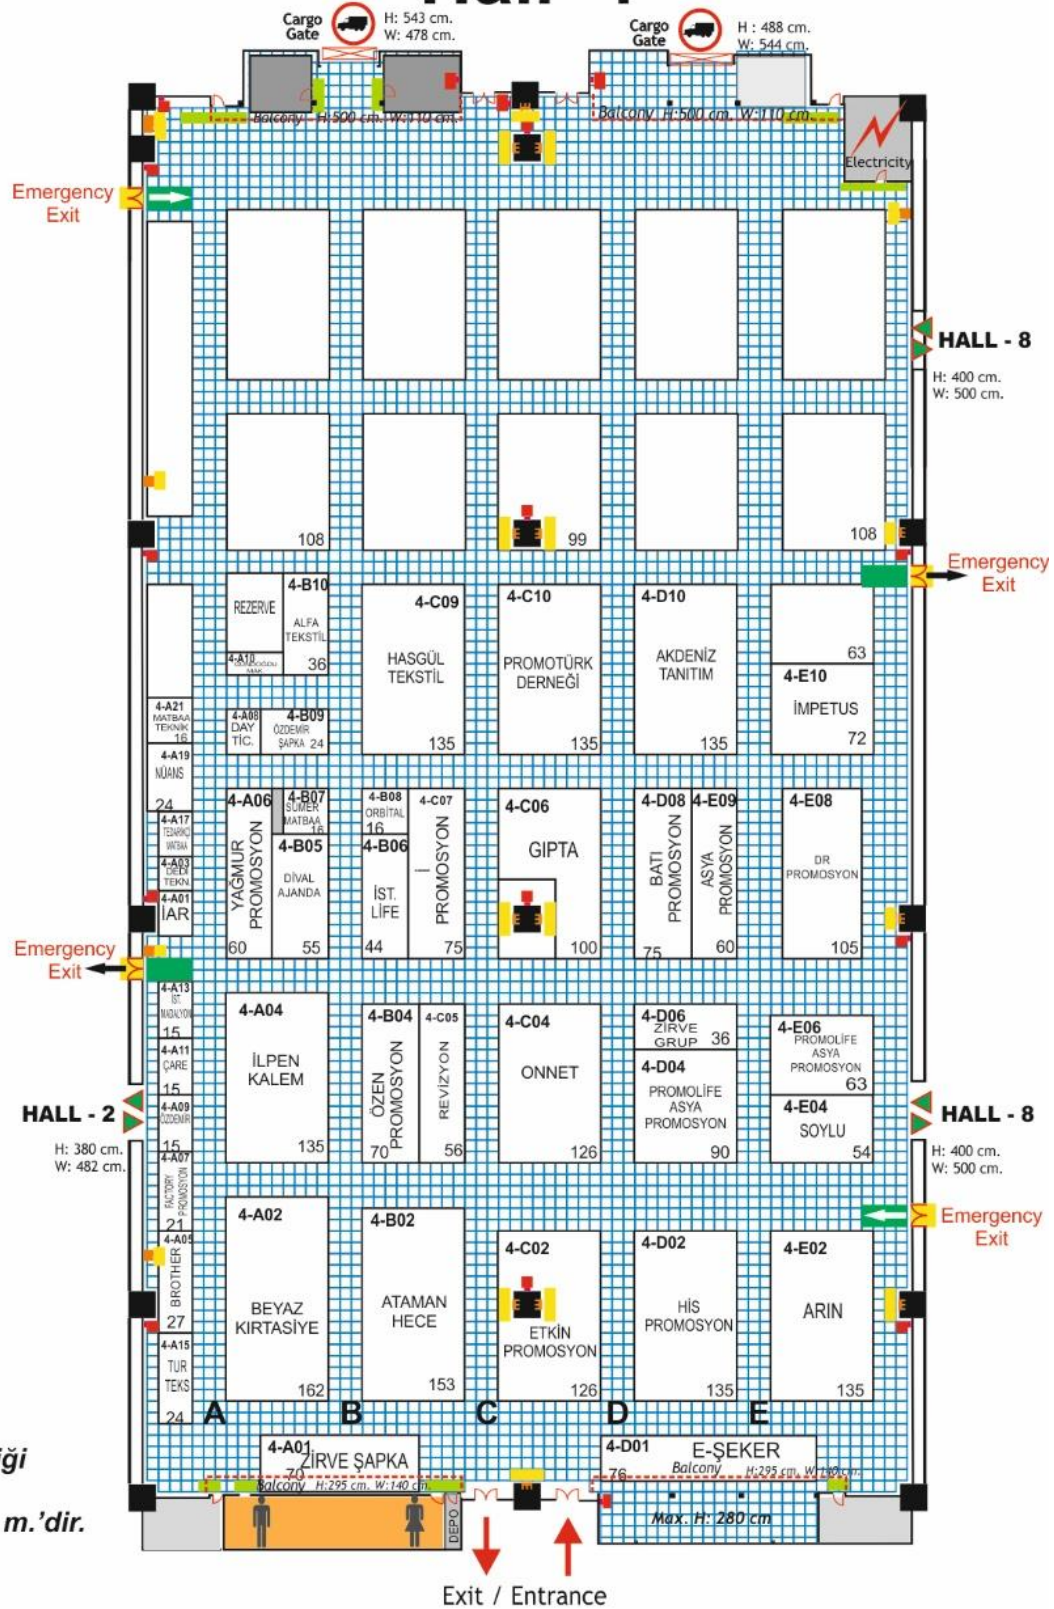

CNREXPO İSTANBUL

Hall 4

LEJAND

ÖNLERİ BOŞ BIRAKILACAKTIR.

- Acil çıkış kapıları
- Yangın dolapları
- Havalandırma Bacaları (w:1.1m)
- Önleri Kapatılamaz Alanlar
- Standart A.Ş Depo

Kolon Ölçüleri :
2.42 x 2.42m

LEGEND

THESE AREAS CANNOT
BE COVERED

- Emergency Exit
- Fire extinguisher
- Air Condition units
(Width: 1.1 m app.)

Pillars: 2.4 x 2.4 m
Pillars: 0.5 x 0.5 m

Kurulabilir Max. Stant Yüksekliği
- Hall Orta Alanlar : 5 m.
- Balkon Altı Yüksekliği : 2.80 m.'dir.